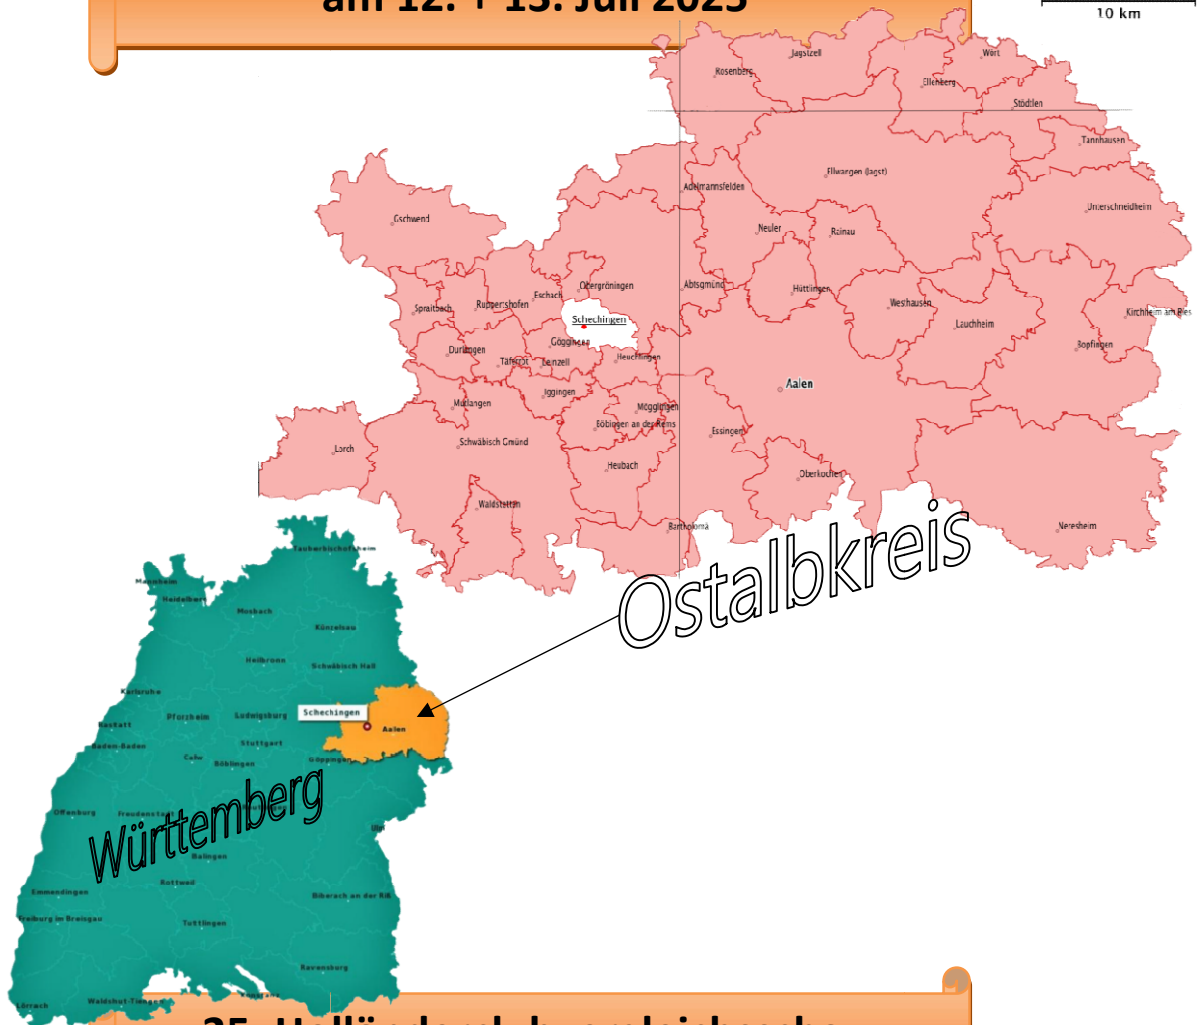

Sommertagung

am 12. + 13. Juli 2025

in Schechingen

Ausrichter:

Holländerclub Württemberg-Hohenzollern

Informationsmappe

2025

Sommertagung

am 12. + 13. Juli 2025

10 km

25. Holländerclubvergleichsschau

22. – 25. Oktober 2026

Ausrichter: **Holländerclub Württemberg-Hohenzollern**

Einladung zur Sommertagung am 12. + 13. Juli 2025 in Schechingen

Werte Clubfreunde,
um besser planen zu können bitten wir euch um die Bestätigung eurer Teilnahme an der Sommertagung 2025.

Brauerei-Gasthof Reichsadler

Familie Dodell

Hauptstrasse 22

73563 Mögglingen

Tel: 07174/53 89

Entfernung nach Schechingen 8,2 km (ca. 10 min)

Hotel Schweizerhof - Böbingen an der Rems

Sigrid und Dagobert Hämmerer